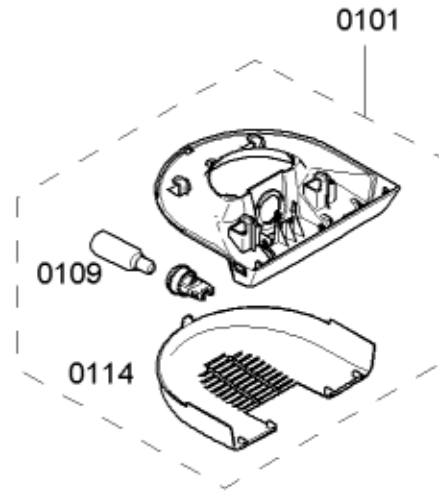

0101

0109

0114