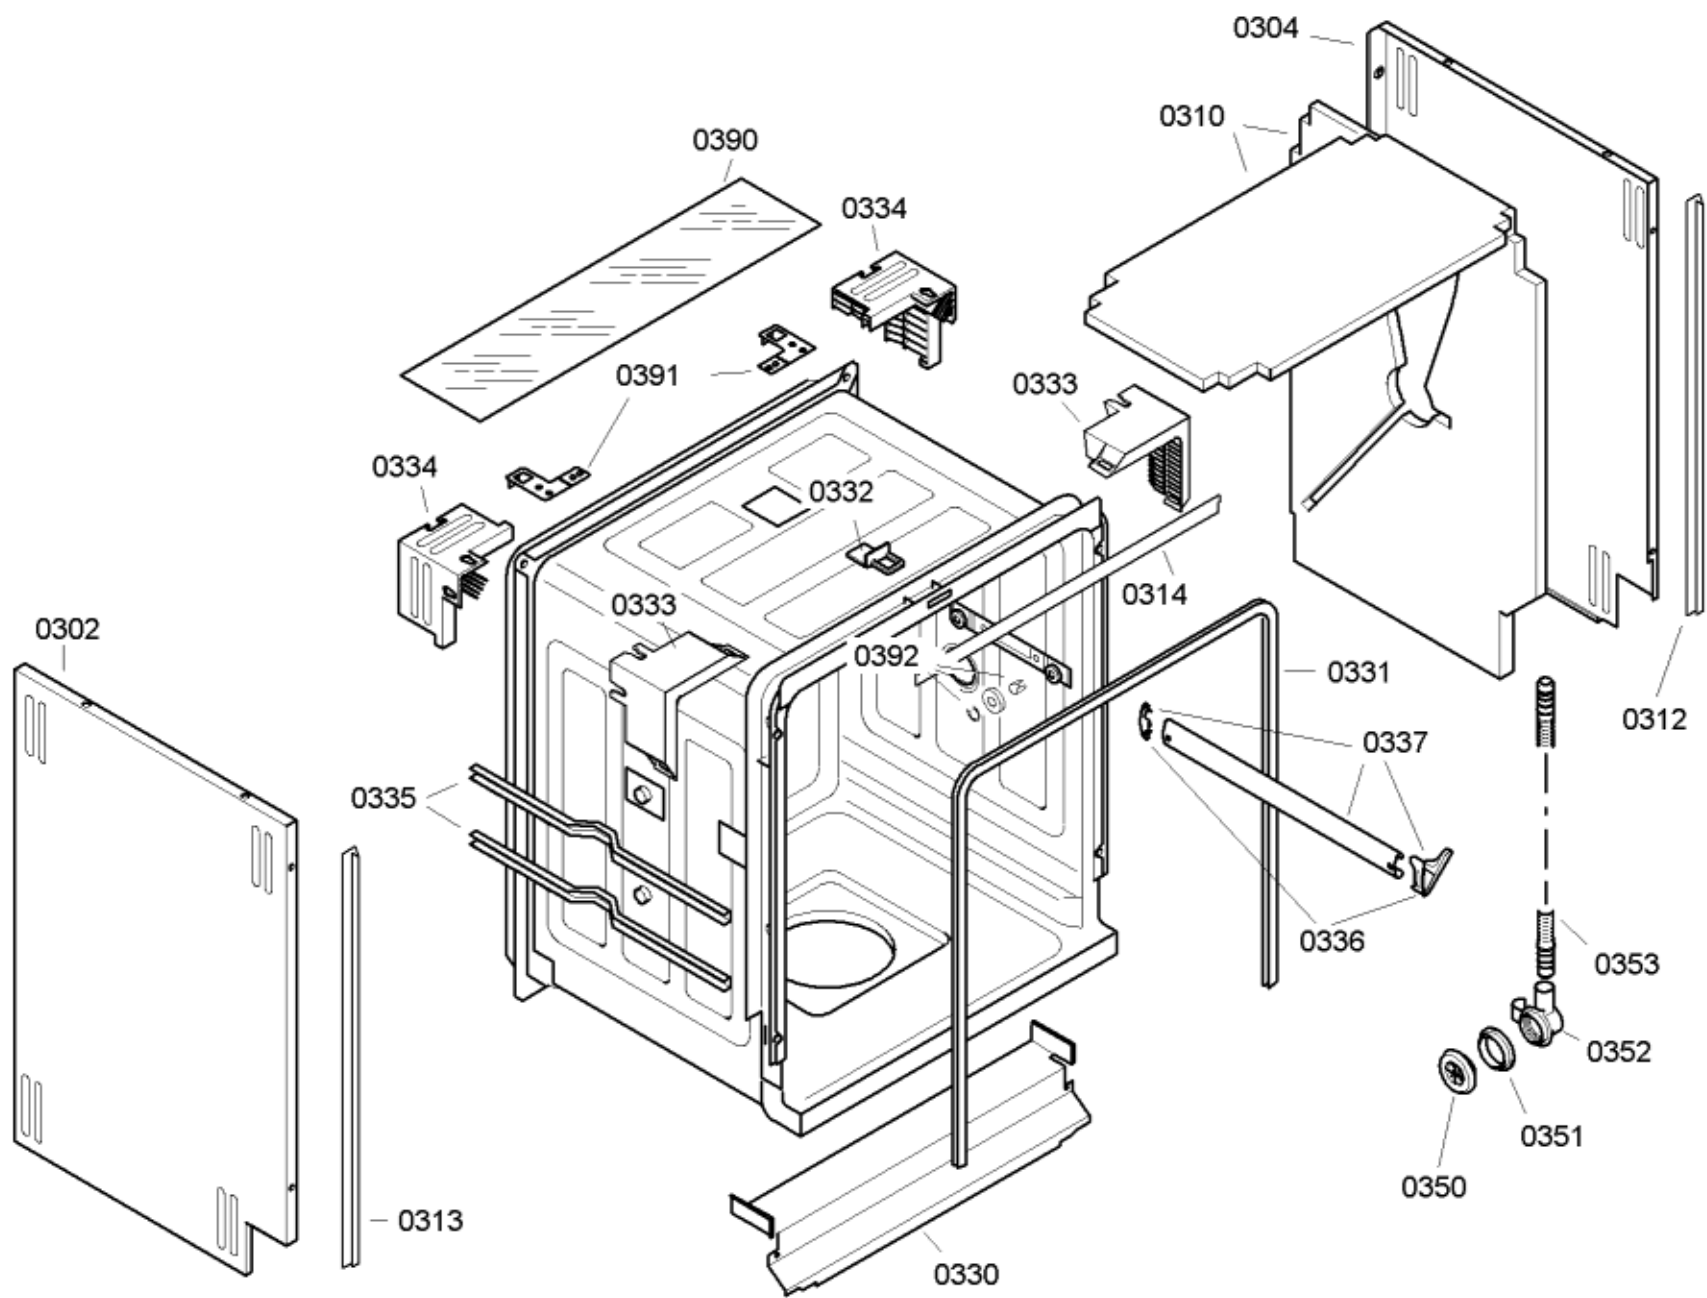

Positionsnr	Ersatzteilnummr	Ersatz	Beschreibung
0210	00490467		Zugabevorrichtung
0211	00166637		Dichtung
0212	00166621		Deckel
0213	00166625		Dichtung
0214	00166630		Auslöser
0215	00166627		Stößel
0216	00166623		Deckel
0217	00166626		Einstelleinheit
0218	00166632		Reparatursatz
0219	00166635		Aktuator
0220	00166628		Reparatursatz
0240	00212855		Innentür
0241	00151703		Schraube
0242	00298534		Türdichtung
0250	00298537		Isolierteil
0260	00476007		Außentür
0290	00602186		Einbausatz
0293	00165770		Stopfen
8001	00460038	00311506	Schnellentkalker für Wasch- und Spülmaschinen
8301	00696432		Gebrauchsanleitung
8351	00696433		Kurzanleitung
8400	00693777		Montage-/Aufstellanleitung
8100	00428216		Microsieb

Positionsnr	Ersatzteilnummr	Ersatz	Beschreibung
0302	00212886	00683935	Gehäuseseitenteil
0304	00212887	00683934	Gehäuseseitenteil
0310	00298545		Isolierteil
0312	00298612		Leiste
0313	00298613		Leiste
0314	00298550		Leiste
0330	00298611		Schiene
0331	00263096		Türdichtung
0332	00187185		Verschluss
0333	00263094		Halter
0334	00263093		Halter
0335	00357074		Schiene
0336	00165254		Halter
0337	00298547		Schiene
0350	00066400		Abdeckung
0351	00029952		Dichtung
0352	00171024		Abdeckung
0353	00265832		Belüftungsschlauch
0390	00114294		Blech
0391	00170664		Befestigungssatz
0392	00169467	00622193	Reparatursatz-Rolle
8001	00460038	00311506	Schnellentkalker für Wasch- und Spülmaschinen
8301	00696432		Gebrauchsanleitung
8351	00696433		Kurzanleitung
8400	00693777		Montage-/Aufstellanleitung
8100	00428216		Microsieb