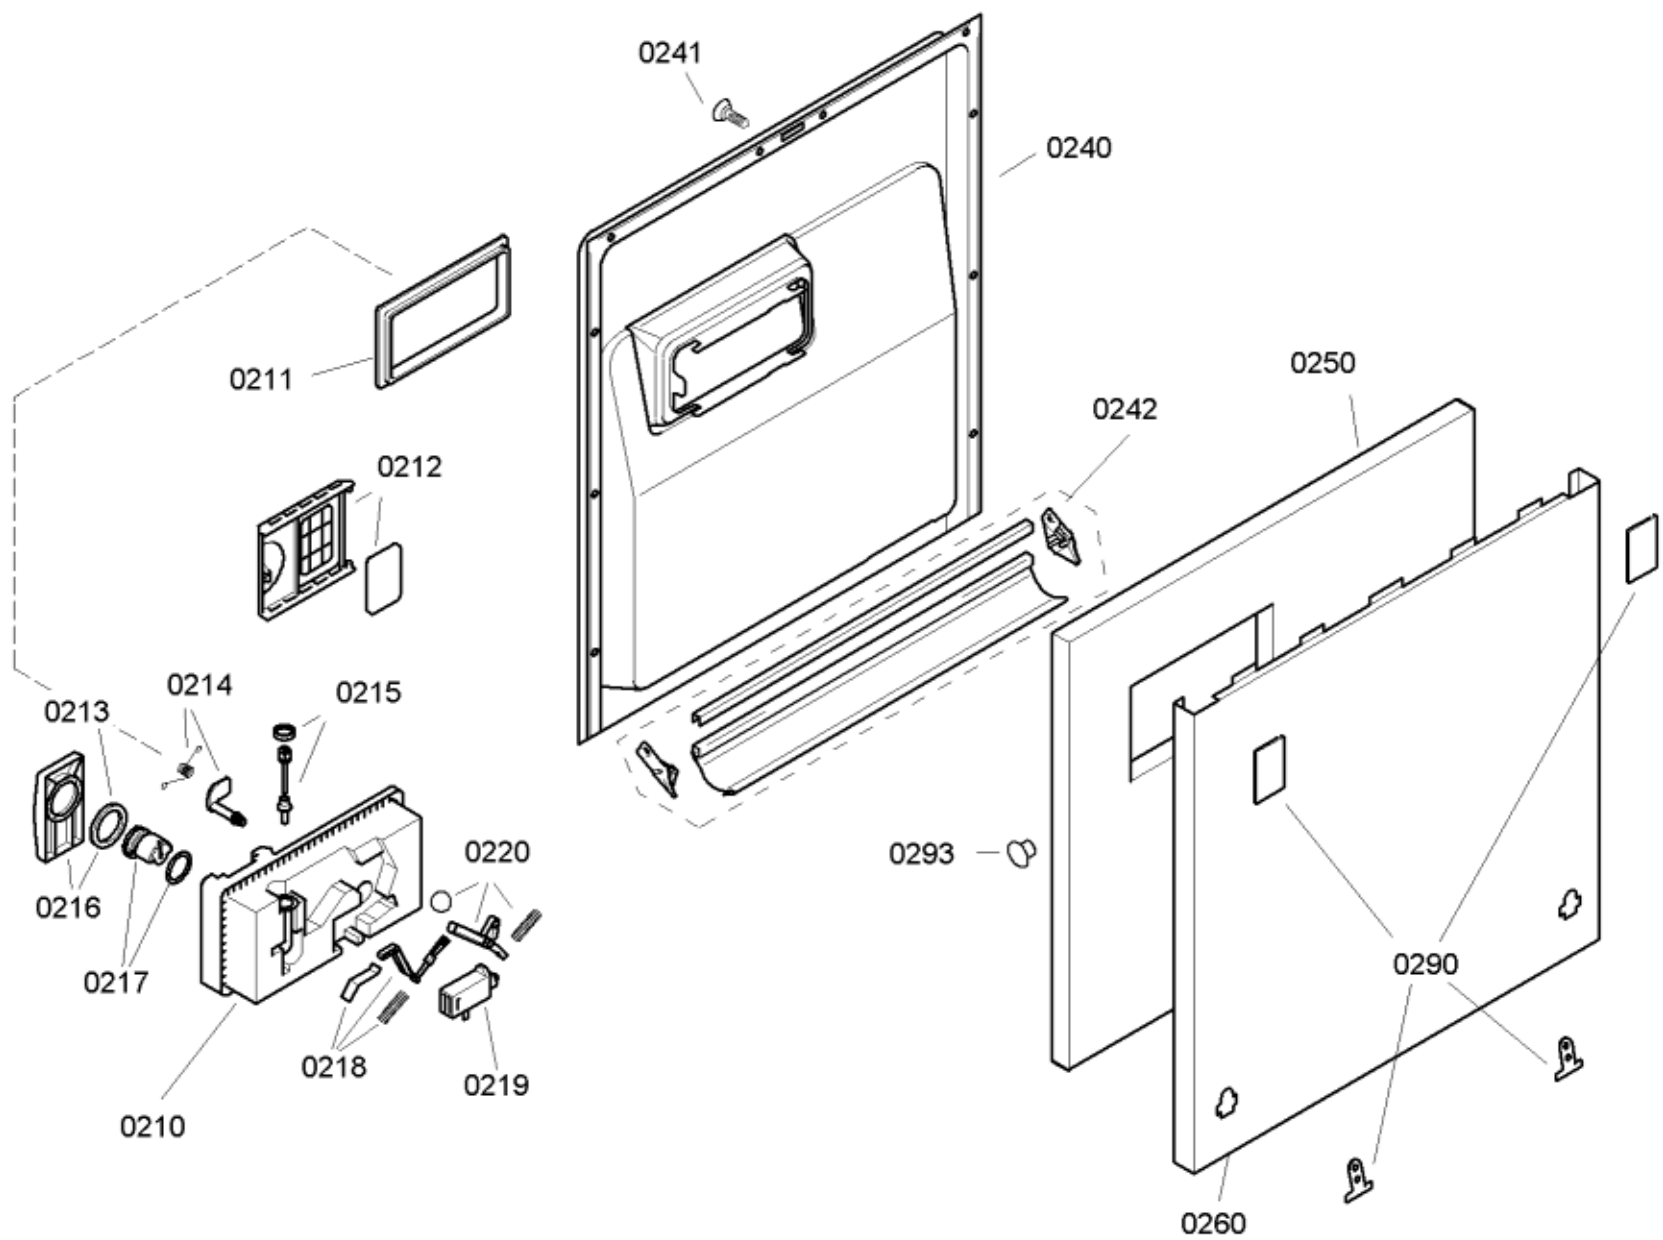

Positionsnr	Ersatzteilnummr	Ersatz	Beschreibung
0100	00499980	00641268	Steuerungsmodul
0102	00496460		Stecker
0110	00432779		Halter
0111	00183935		Schloss
0112	00187205		Schalter
0113	00424410		Schalter
0120	00661215		Blendenkasten
0121	00426955		Taste
0122	00426063		Abdeckplatte
0123	00426958		Taste
0125	00434762		Ausgleichsleiste
8001	00460038	00311506	Schnellentkalker für Wasch- und Spülmaschinen
8301	00696432		Gebrauchsanleitung
8351	00696433		Kurzanleitung
8400	00693777		Montage-/Aufstellanleitung
0109	00493906		Kabelbaum
8100	00428216		Microsieb

Positionsnr	Ersatzteilnummr	Ersatz	Beschreibung
0210	00490467		Zugabevorrichtung
0211	00166637		Dichtung
0212	00166621		Deckel
0213	00166625		Dichtung
0214	00166630		Auslöser
0215	00166627		Stößel
0216	00166623		Deckel
0217	00166626		Einstelleinheit
0218	00166632		Reparatursatz
0219	00166635		Aktuator
0220	00166628		Reparatursatz
0240	00212855		Innentür
0241	00151703		Schraube
0242	00298534		Türdichtung
0250	00298537		Isolierteil
0260	00476007		Außentür
0290	00602186		Einbausatz
0293	00165770		Stopfen
8001	00460038	00311506	Schnellentkalker für Wasch- und Spülmaschinen
8301	00696432		Gebrauchsanleitung
8351	00696433		Kurzanleitung
8400	00693777		Montage-/Aufstellanleitung
8100	00428216		Microsieb