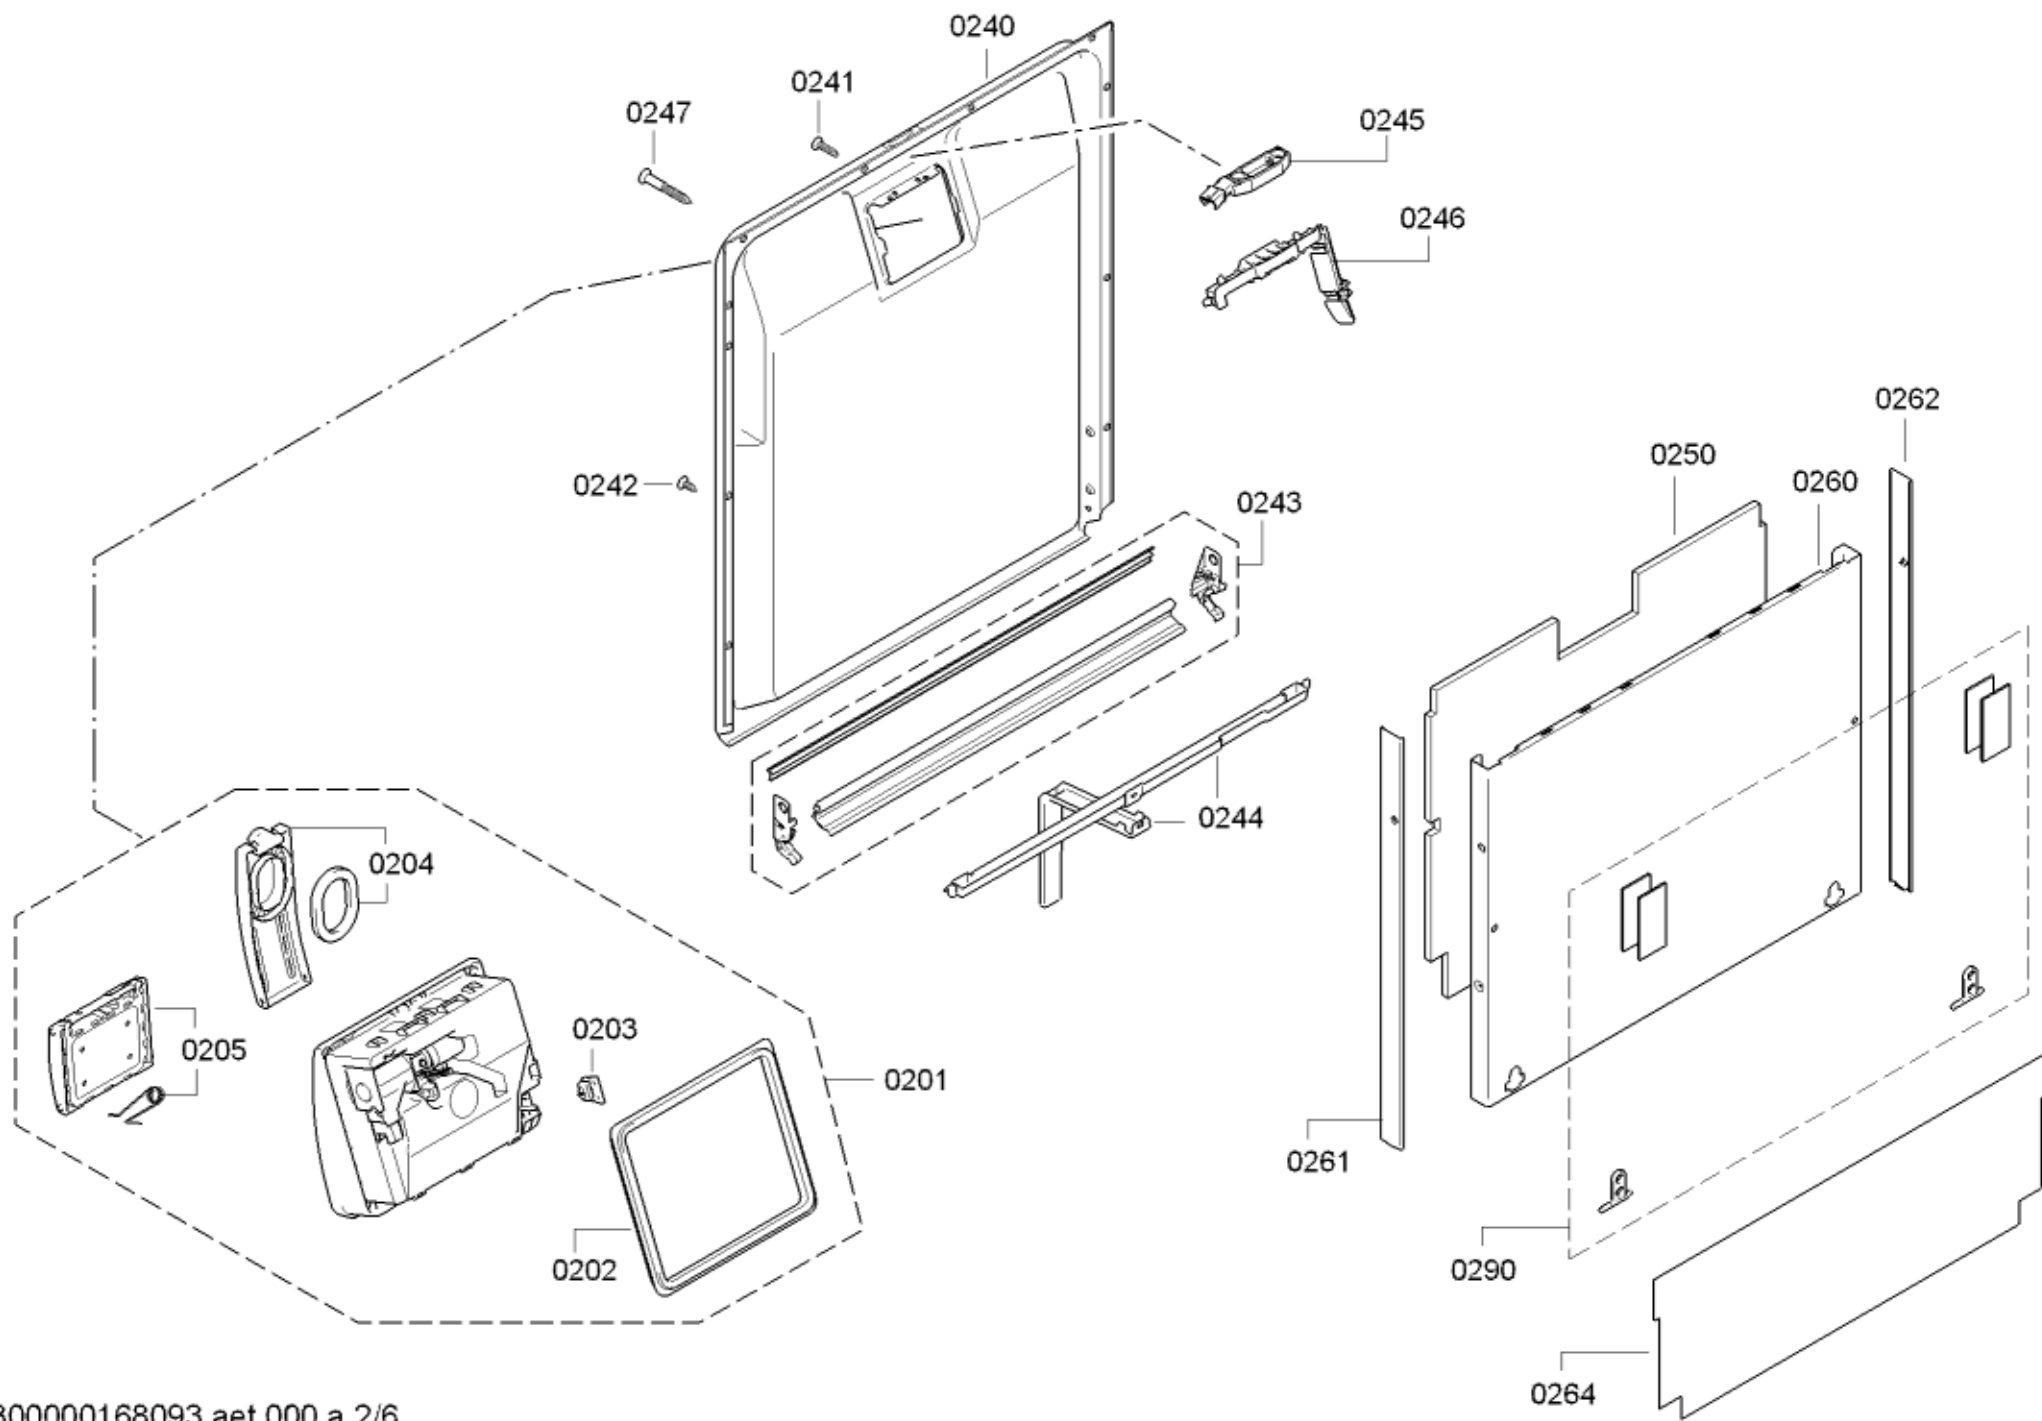

0199

Positionsnr	Ersatzteilnummr	Ersatz	Beschreibung
0101	00708119	11008761	Bedienmodul
0109	00645125		Kabel
0110	00668071		Schiene
0113	00620775		Schalter
0120	00743972		Blendenkasten
0121	00668073		Dichtung
0123	00615532		Taste
0124	00621437		Tastensatz
0125	00615540		Tastensatz
0126	00615536		Taste
0129	00672224	00749705	Ausgleichsleiste
0129	00674253	00749707	Ausgleichsleiste
0129	00674259	00749708	Ausgleichsleiste
0130	00646443	12021677	Griff
0199	00341333		Plexiglastür
0199	00341805	00342189	Hilfswerkzeug
0199	00687956	12012342	Reparatursatz-Kondensat
0199	00708086		Schiene
0199	00754869		Reparatursatz-Feder
0199	12005744		Reparatursatz-Pumpentopf-Dichtung
0199	12026667		Reparatursatz-Pumpentopf-Dichtung
8100	00622456		Befestigungssatz
8101	00657927		Abdeckung
8102	00428216		Microsieb
8301	00761960		Gebrauchsanleitung
8302	00761962		Gebrauchsanleitung

Positionsnr	Ersatzteilnummr	Ersatz	Beschreibung
0201	00645026		Zugabevorrichtung
0202	00645144		Dichtung
0203	00611574		Sensor
0204	00611575		Deckel
0205	00611576		Deckel
0240	00680311		Innentür
0241	00611311		Schraube
0242	00151703		Schraube
0243	00668079		Türdichtung
0244	00668081		Überlauf
0245	00611312		Sensor
0247	00612562		Schraube
0250	00680916		Dämmplatte
0260	00680985		Außentür
0261	00671238		Leiste
0262	00671237		Leiste
0263	00182137		Schraube
0264	00645606		Dämmplatte
0290	00612645	00618833	Einbausatz
0293	00165770		Stopfen
8100	00622456		Befestigungssatz
8101	00657927		Abdeckung
8102	00428216		Microsieb
8301	00761960		Gebrauchsanleitung
8302	00761962		Gebrauchsanleitung
8303	00761963		Gebrauchsanleitung
8304	00761964		Gebrauchsanleitung
8305	00761966		Gebrauchsanleitung