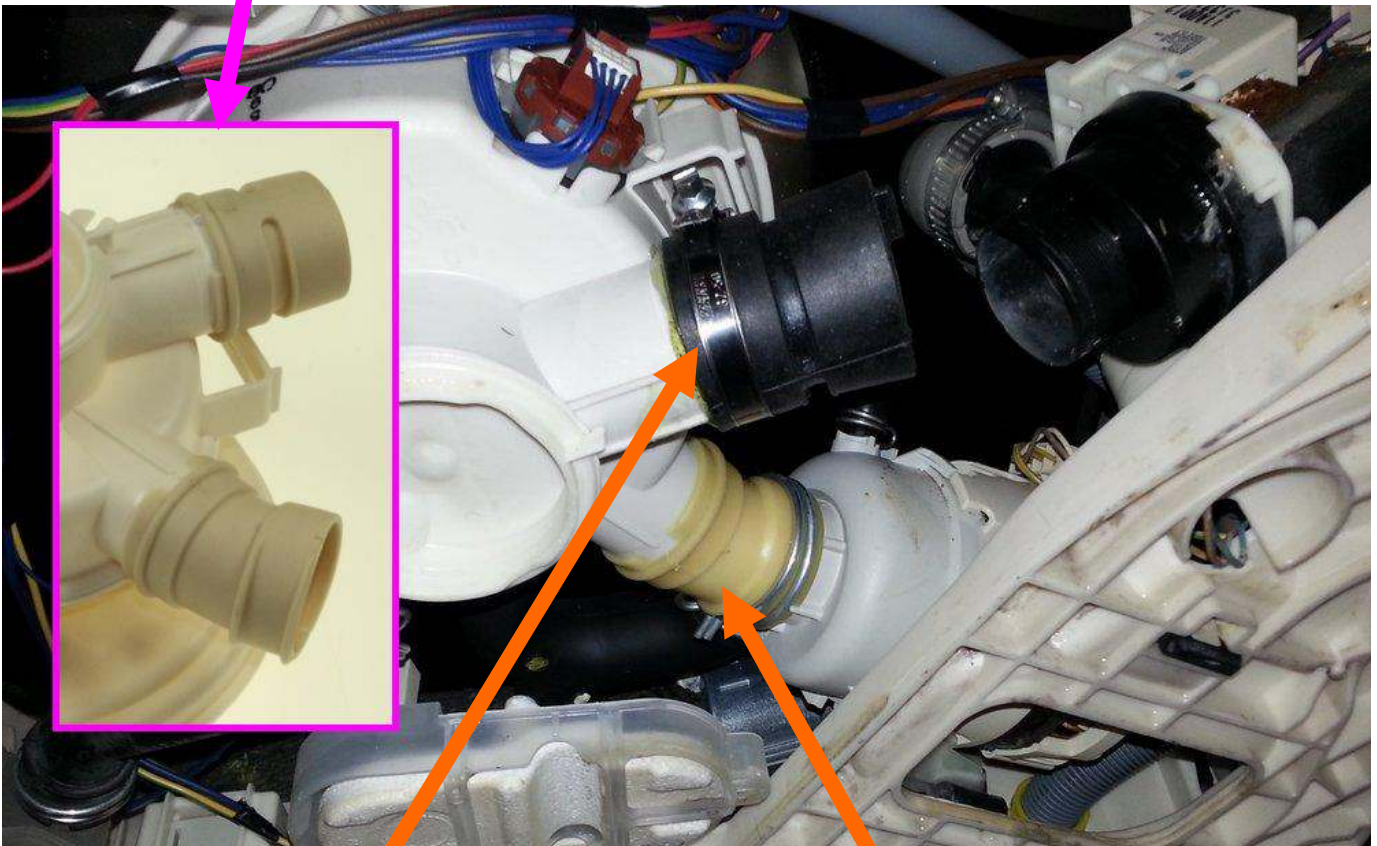

Originalzustand:
Sammler mit fest montierten Schlauchstücken

Anschluss für Laugenpumpe:

Auf dem Bild ist bereits der neue Schlauch eingesetzt. Der Schlauch unterscheidet sich zur Umwälzpumpe darin, dass diese **GERADE** ist.

Die richtigen Teile bekommt man hier:

[Schlauch Laugenpumpe](#)

[Schlauchschele.](#)

Anschluss für Umwälzpumpe:

Auf dem Bild ist noch der Originalschlauch eingesetzt. Der Schlauch unterscheidet sich zur Laugenpumpe darin, dass diese **GEWINKELT** ist.

Die richtigen Teile bekommt man hier:

[Schlauch Umwälzpumpe](#)

[Schlauchschele.](#)